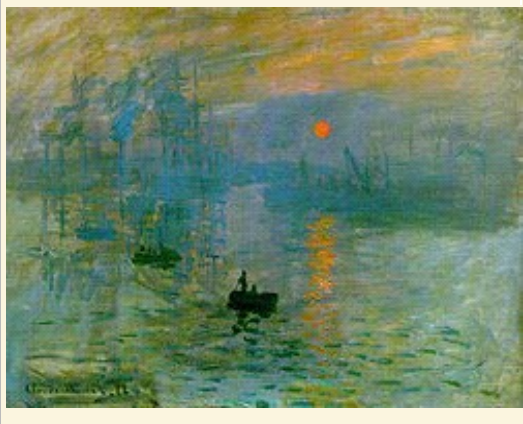

Impression soleil levant

Impression soleil levant est un **tableau** peint en **1872** par Claude Monet

Impression soleil levant

Claude Monet 1872

Huile sur toile

48x63cm

Au Musée Marmottant à Paris

La vie de Claude Monet

| | |
|----------------------|---|
| Naissance | 14 Novembre 1840 à Paris |
| Décès | 5 Décembre 1926 à Giverny |
| Nationalité | Français |
| Activités | Artiste peintre |
| Maîtres | Jacques-François Ochard, Charles Gleyre |
| Mouvement artistique | Impressionnisme |
| Œuvres réputés | Impression soleil levant. Nymphéas |
| Influencé par | Eugène Boudin |
| Illustration | Claude Monet par Nadar en 1899 |

Le mouvement impressionniste

Claude Monet a peint au Havre **Impression soleil levant** en 1872, cette toile sera à l'origine du terme impressionnisme.

Les peintres impressionnistes, qui se veulent des réalistes, choisissent leur sujet dans la vie contemporaine.

Ils poussent très loin l'étude du plein air, font de la lumière l'élément essentiel et mouvant de leur peinture, découvrant la coloration des ombres.

Nos sources:

http://fr.wikipedia.org/wiki/impression_soleil_levant