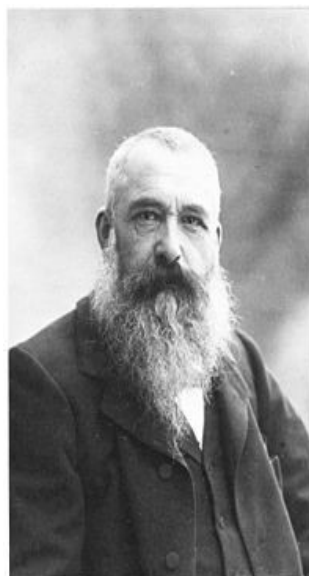

Impression soleil levant

Impression soleil levant est un **tableau** peint en **1872** par Claude Monet

Impression soleil levant

Claude Monet 1872

Huile sur toile

48x63cm

Au Musée Marmottant à Paris

La vie de Claude Monet

| | |
|----------------------|---|
| Naissance | 14 Novembre 1840 à Paris |
| Décès | 5 Décembre 1926 à Giverny |
| Nationalité | Français |
| Activités | Artiste peintre |
| Maîtres | Jacques-François Ochard, Charles Gleyre |
| Mouvement artistique | Impressionnisme |
| Œuvres réputés | Impression soleil levant. Nymphéas |
| Influencé par | Eugène Boudin |
| Illustration | Claude Monet par Nadar en 1899 |

Les nymphéas

Claude Monet, 1920-1926

huile sur toile

219 × 602 cm

Musée de l'Orangerie

De 1899 jusqu'à la fin de sa vie Monet travaille à l'immense série des Nymphéas, bien que sa vue baisse considérablement les dernières années.

Le mouvement impressionniste

Claude Monet a peint au Havre **Impression soleil levant** en 1872, cette toile sera à l'origine du terme impressionnisme.

Les peintres impressionnistes, qui se veulent des réalistes, choisissent leur sujet dans la vie contemporaine.