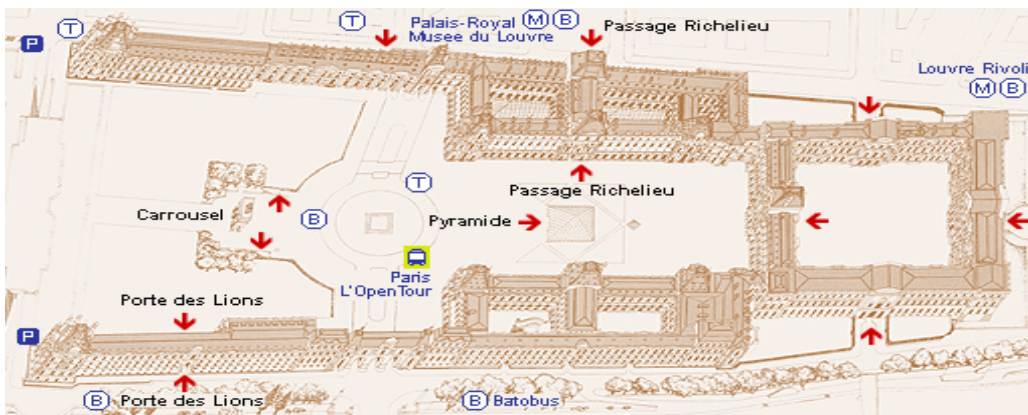

# VOL DE LA JOCONDE DANS LE MUSEE DU LOUVRE

Plan intérieur et extérieur pour les enquêteurs

L'accès par le passage Richelieu, la Porte des Lions et la Galerie du Carrousel est réservé pour :

- les visiteurs munis d'un titre d'accès (billet du musée, laissez-passer, billet pour les activités de l'auditorium),
- les visiteurs bénéficiant d'une exonération : chômeurs, bénéficiaires du RMI, handicapés (sur présentation d'un justificatif de moins de 6 mois),
- les visiteurs de moins de 18 ans,
- les enseignants en histoire des arts, en histoire de l'Art, en archéologie, en arts appliqués ou en Arts plastiques (sur présentation d'un justificatif).

Il est aussi réservé aux visiteurs porteurs de cartes : Amis du Louvre, carte Musée et Monuments, carte Louvre jeunes, carte Musée et Monuments, carte Louvre professionnels, Carte American Friends of the Louvre, laissez-passer des étudiants en arts, partenariat particulier (sur présentation de ladite carte).

Les visiteurs sans titre d'accès doivent emprunter les entrées de la Porte des Lions, du Carrousel ou de la Pyramide.