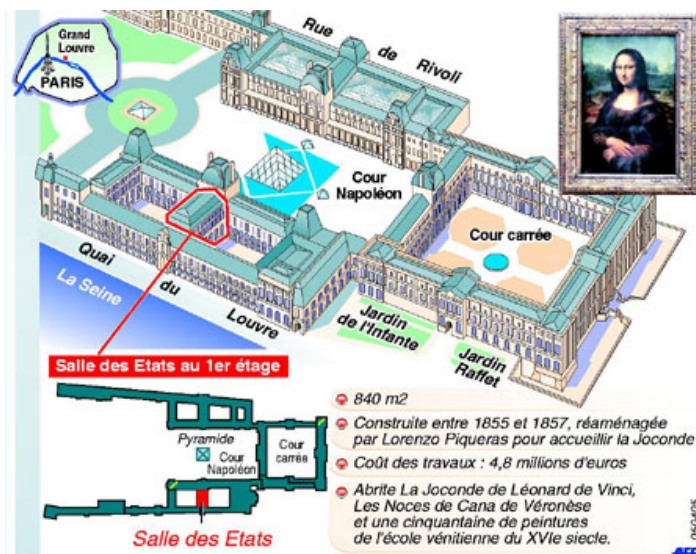

Le vol de la Joconde

La Joconde a été peinte par Leonardo de Vinci en 1503-1506 .

1. Voici toutes les entrées possibles du musée :

On a trouvé ce tableau sur « plans du musée du Louvre »

On a trouvé sur « la Joconde dans le Louvre »

L'endroit entourée de rouge est la pièce où est la Joconde
(dans la salle des états au 1ere étage)