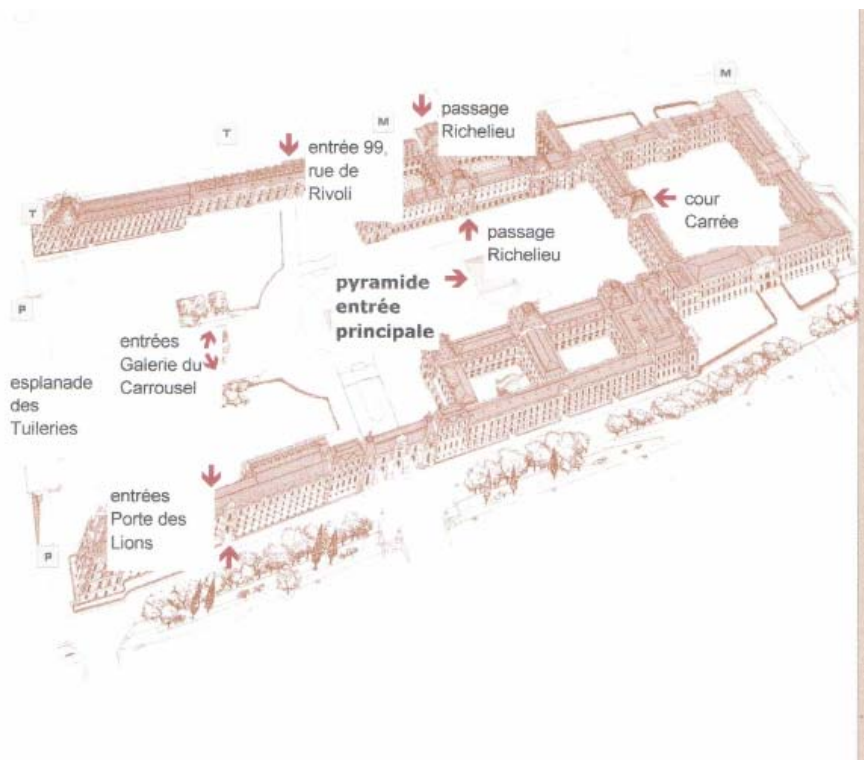

# Vol de la Joconde

Lieu du vol : - à Paris au Louvre  
- dans la salle des Etats au 2<sup>ème</sup> étage

Ce qui a été volé : Le tableau de la Joconde

Possibilités :

- les voleurs ont désactivé l'alarme en trouvant le code sur internet.
- Puis ils ont discrètement enlever la clé sur un garde avec un aimant en lui demandant des faux renseignements.
- Ils ont pu entrer à l'heure du midi pendant que les gardes mangeaient.

<http://www.louvre.fr>

groupe des CM1 MARTOT