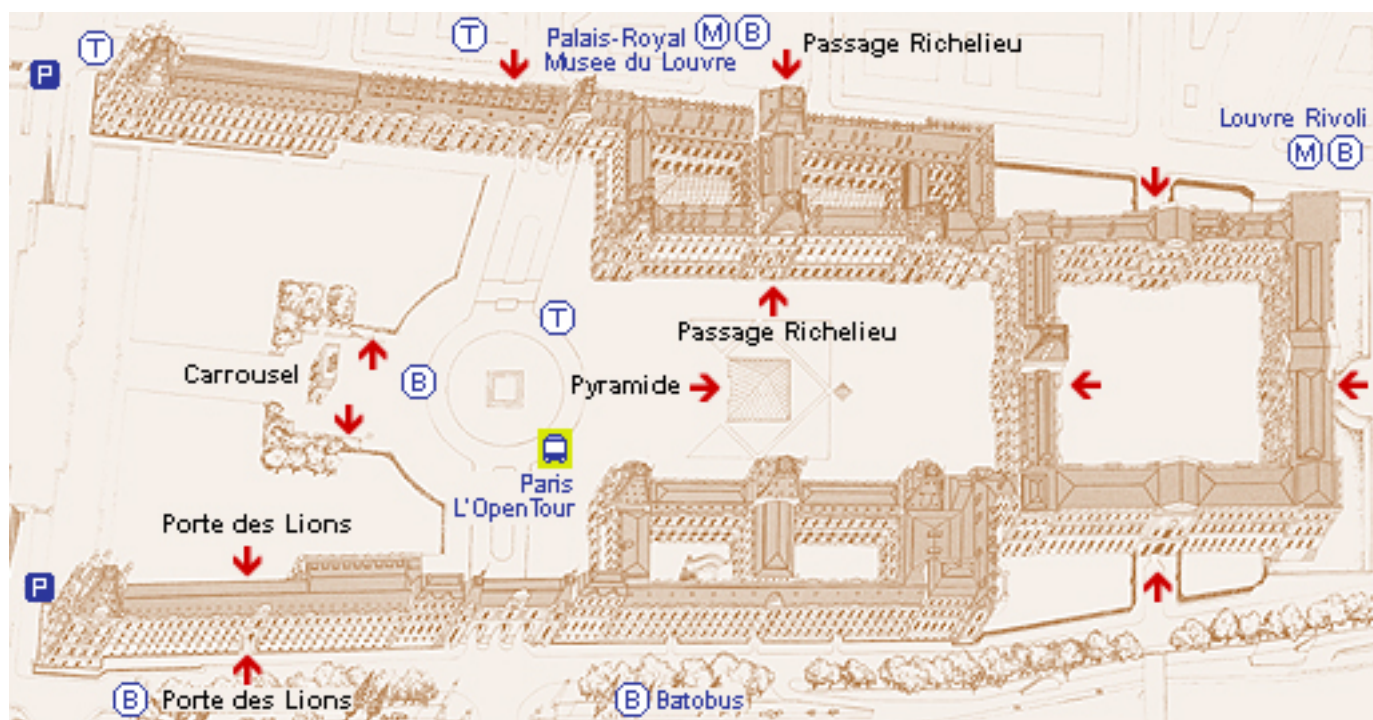

LA JOCONDE

La Joconde se trouve dans la salle 6, salle des Etats dans l'aile Denon.

Le musée du Louvre est ouvert tous les jours sauf le mardi.

D'après le site officiel du musée du Louvre