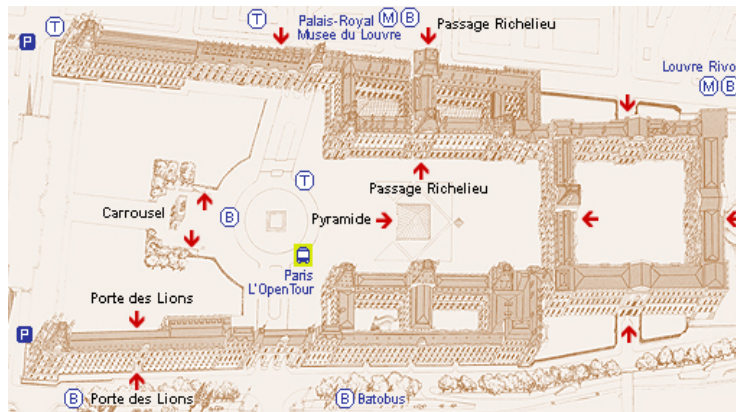

Enquête au Louvre.

La Joconde se trouve à Paris au musée du Louvre dans la salle des Etats.
Cette salle est au premier étage de l'aile Denon.
(salle 6)

http://www.louvre.fr/llv/pratique/venir.jsp?bmLocale=fr_FR