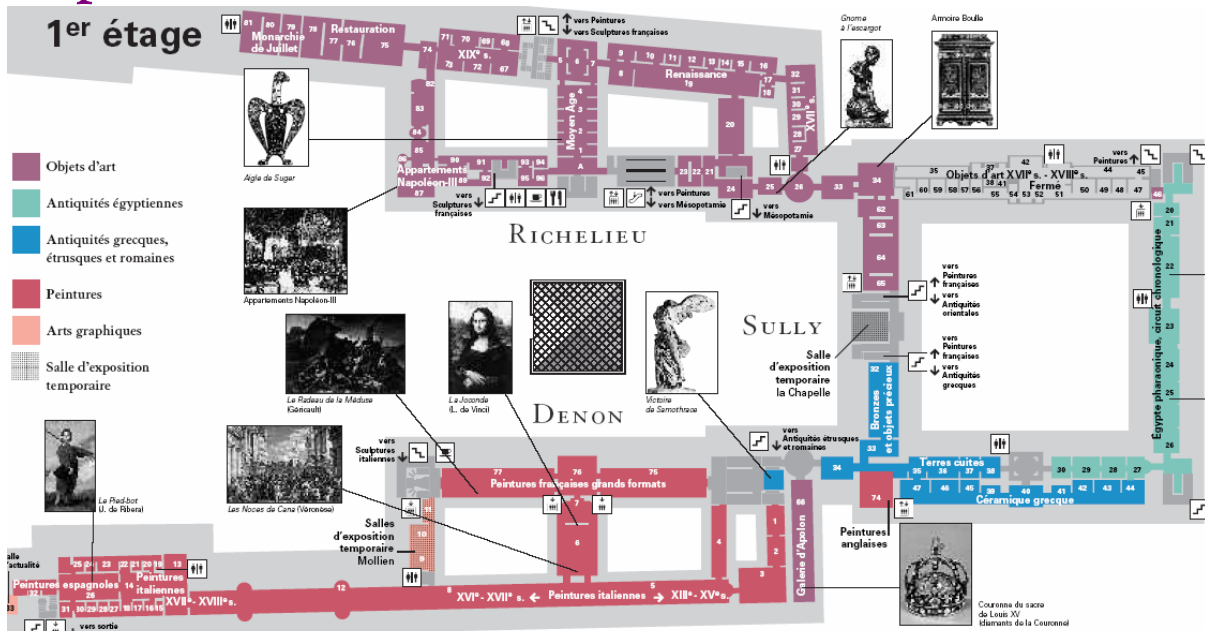

Les aventuriers du net

Au musée du Louvre à Paris la Joconde a été volé. Les aventuriers du nets nous ont demandé de trouver des indices:

L'adresse du musée du Louvre:

www.pagesjaunes.fr

La pièce où a été volée la Joconde :

www.louvre.fr/media/repository/ressources/sources/pdf/src_document_50760_v2_m56577569830634872.pdf

Le vol de la Joconde a eu lieu au 1er étage du bâtiment Denon dans la salle 6 du musée du Louvres à Paris. La classe de CM1/CM2 des Renardeaux à BARC