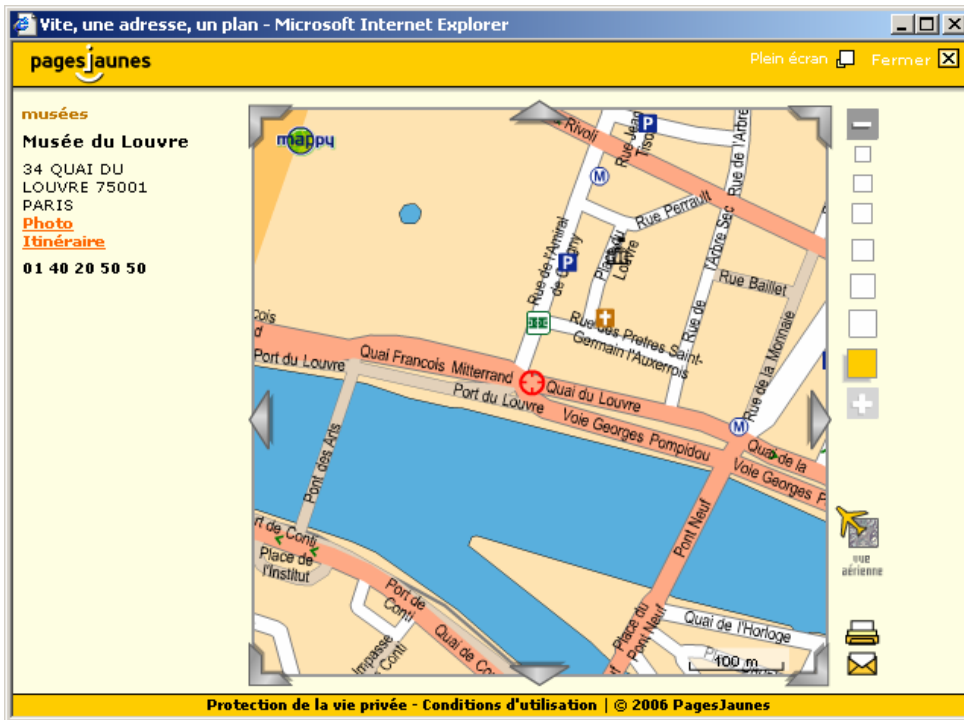

Les aventuriers du net

Au musée du Louvre à Paris la Joconde a été volé. Les aventuriers du nets nous ont demandé de trouver des indices:

L'adresse du musée du Louvre:

www.pagesjaunes.fr

La pièce où a été volée la Joconde :

www.louvre.fr/media/repository/ressources/sources/pdf/src_document_50760_v2_m56577569830634872.pdf

Le vol de la Joconde a eu lieu au 1er étage du bâtiment Denon dans la salle 6 du musée du Louvres à Paris. La classe de CM1/CM2 des Renardeaux à BARC